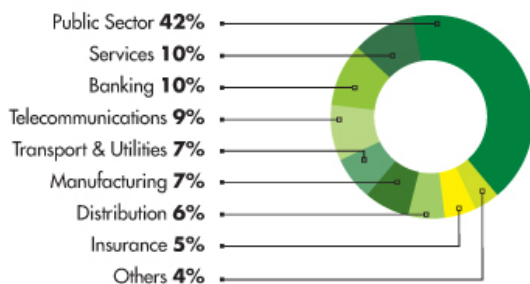

2008 key figures

REVENUE BREAKDOWN

BY BUSINESS

BY GEOGRAPHY

BY INDUSTRY

EBIT	€30 M
NET EQUITY	€96 M
NET CASH	€302 M
EMPLOYEES	7,978

REVENUE
€1,133 M

100% PUBLICLY OWNED

FRANCE TELECOM	10%
JP MORGAN	5%
NEC	3%
DEBEKA	2%
FLOATING	80%

ARCHITECT OF AN OPEN WORLD

Baanbrekende technologie

Open servers en storage voor de nieuwe generatie datacenters

Met de NovaScale-serverreeks, die geheel uit standaard elementen is opgebouwd, biedt Bull een baanbrekend open en schaalbaar platform voor datacenters en HPC. Zo bouwt Bull op dit moment de grootste supercomputer van Europa gebaseerd op standaard componenten — en één van de krachtigste computers ter wereld — voor het Jülich Research Center in Duitsland. Met de Escala en StoreVWay productlijnen levert Bull ook open UNIX-servers en uitgebreide storage-oplossingen.