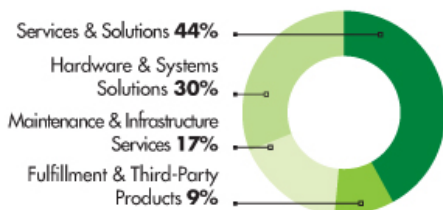

Een goed plan achter het ontwerp van uw ICT-infrastructuur is goud waard. Bull ontwerpt, op basis van de eisen die uw business

aan ICT stelt en de Total Economic Impact (TEI), uw ICT-infrastructuur.

Ons doel is om deze infrastructuur, uitgaande van onze kennis van de nieuwste technologische mogelijkheden, optimaal op uw situatie en toekomstplannen aan te laten sluiten.

Bull ontwerpt, implementeert en onderhoudt nieuwe infrastructuren, migraties, SAN-, LAN- of WAN-netwerken, server-, storage- en backup-oplossingen, intranet- of internet servers en -applicaties.

A GROWING AND PROFITABLE COMPANY

2008 key figures

REVENUE BREAKDOWN

BY BUSINESS

BY GEOGRAPHY

BY INDUSTRY

EBIT	€30 M
NET EQUITY	€96 M
NET CASH	€302 M
EMPLOYEES	7,978

REVENUE
€1,133 M

100% PUBLICLY OWNED